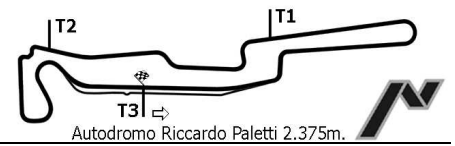

TOP KART EXPERIENCE
1°Garetta del 15/09/2010

TABELLONE GIRI 1°MANCHE

POS	GRI	1	2	3	4	5	6	7	8	9	10	11	12
1.	12	12	12	12	12	12	12	12	12	12	12	12	12
2.	5	5	5	5	11	11	11	11	11	11	11	11	11
3.	11	11	11	11	5	5	5	5	5	5	5	5	5
4.	8	9	9	9	9	9	9	9	9	9	9	9	9
5.	9	2	8	8	8	2	2	2	2	2	2	2	2
6.	2	8	2	2	2	6	6	6	6	6	6	6	6
7.	3	4	4	4	6	4	4	4	4	4	4	4	4
8.	6	6	6	6	4	3	3	3	3	3	3	3	3
9.	10	3	10	10	3	10	10	10	10	10	10	10	10
10.	4	10	3	3	10	8	8						